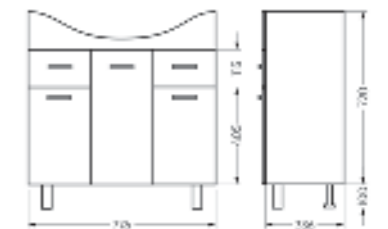

**Зеркало
Newline70**

Ш 710 Г 143 В 700 мм / Вес нетто: 22 кг
Артикул: ZNLN60

**Тумба для умывальника
CLASSIC 80**

Ш 776 Г 336 В 820 мм / Вес нетто: 31 кг
Артикул: CLSSLCW800110F1

Подходит для умывальников:
Classic 80

**Мебельный комплект
Newline60**

Зеркало Ш 600 Г 143 В 700 мм / Вес нетто: 20 кг
Артикул: ZNLN60

Тумба Ш 600 Г 454 В 820 мм / Вес нетто: 29 кг
Артикул: TNLN60

Подходит для умывальников:
Quadro 60

**Мебельный комплект
BEST 65-30 Бетон**

Зеркало Ш 650 Г 145 В 700 мм / Вес нетто: 22 кг
Артикул: BSTSLMR65239W1

Тумба Ш 615 Г 285 В 820 мм / Вес нетто: 23 кг
Артикул: BSTSLCW65239F1

Подходит для умывальников:
Best 65