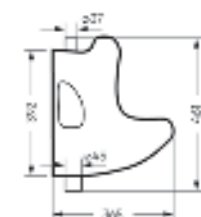

Писсуар KISS

Ш 270 Г 365 В 461 мм / Вес брутто 12.97 кг

Межосевое расстояние для монтажа
на систему инсталляции – 230 мм