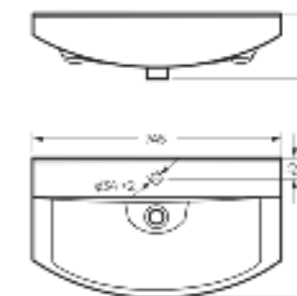

Мебельный умывальник
BEST 75

Ш 745 Г 430 В 202 мм / Вес брутто 22 кг

Артикул: WB.FN/Best/75-C/WHT.G

на тумбу