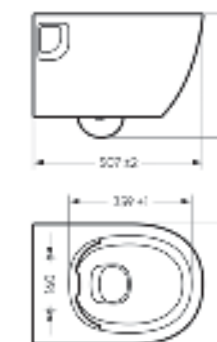

Унитаз подвесной
ART RIMLESS SLIM

Ш 363 Г 507 В 377 мм / Вес брутто 22.57 кг

Межосевое расстояние для монтажа
на систему инсталляции – 180 мм

Артикул: WC.WH/Art/SlimDM.Rim/WHT.G

- sanita crystal
- антистатик
- безободковой чаша
- микролифт
- slip up
- тонкое сиденье

NEW
PRODUCT