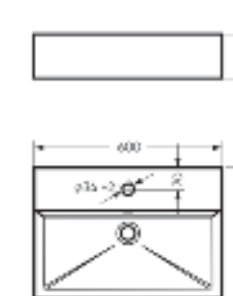

Мебельный умывальник
NOVEL 60

Ш 600 Г 420 В 160 мм / Вес брутто 16.65 кг

Артикул: WB.FN/Novel/60-C/WHT.G

на тумбу

Мебельный умывальник
NOVEL 80

Ш 805 Г 423 В 160 мм / Вес брутто 22.33 кг

Артикул: WB.FN/Novel/80-C/WHT.G