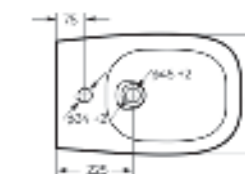

тонкое сиденье

Размеры можно посмотреть
на сайте sanitaluxe.ru

Биде
INFINITY

Ш 368 Г 555 В 431 мм / Вес брутто 30.93 кг

Артикул: BD.FS/Infinity/C/WHT.G

Биде Infinity | Унитаз-компакт Infinity Rimless | Накладной умывальник Infinity Slim | Тумба подвесная Infinity 100-20 бетон
Керамогранит kerranova.ru