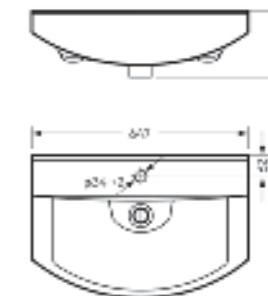

Артикул: WB.CT/Best/43-C.Shelf/WHT.G

на столешницу

Умывальник накладной Best Shelf | Керамогранит kerranova.ru

Мебельный умывальник Best 85

Мебельный умывальник
BEST 65

Ш 647 Г 428 В 197 мм / Вес брутто 18 кг