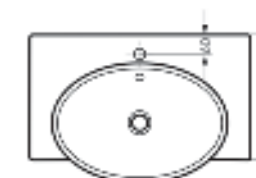

Ш 656 Г 445 В 142 мм / Вес брутто 16.80 кг

Артикул: WB.FN/Infinity/65-C/WHT.G

на кронштейны

на тумбу

Мебельный умывальник Infinity 76

Мебельный умывальник Infinity 65

**Мебельный умывальник
INFINITY 76**

Ш 760 Г 450 В 112 мм / Вес брутто 18.43 кг