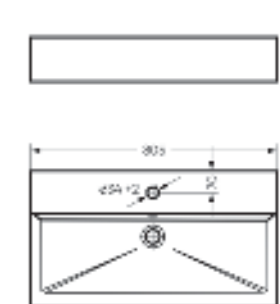

Мебельный умывальник
NOVEL 60

Ш 600 Г 420 В 160 мм / Вес брутто 16.65 кг

Артикул: WB.FN/Novel/60-C/WHT.G

на тумбу

Мебельный умывальник
NOVEL 80

Ш 805 Г 423 В 160 мм / Вес брутто 22.33 кг

Артикул: WB.FN/Novel/80-C/WHT.G