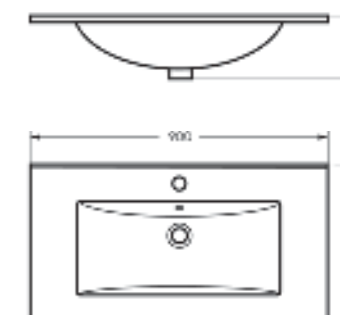

Мебельный умывальник
QUADRO 90

Ш 900 Г 475 В 189 мм / Вес брутто 19.53 кг

Артикул: WB.FN/Quadro/90-C/WHT.G