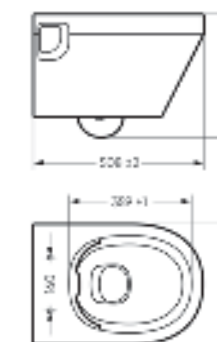

Ш 360 Г 508 В 374 мм / Вес брутто 22.57 кг

 Межосевое расстояние для монтажа на систему инсталляции – 180 мм

Артикул: WC.WH/Novel/SlimDM.Rim/WHT.G

NEW PRODUCT

Накладной умывальник
NOVEL SLIM 40

Ш 400 Г 349 В 110 мм / Вес брутто 7.53 кг