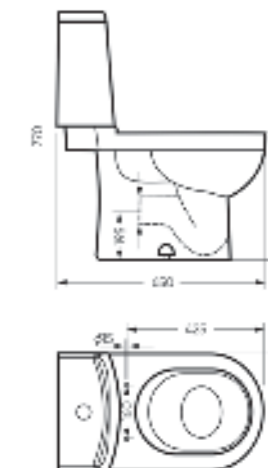

Унитаз-компакт
NEXT

Ш 345 Г 650 В 770 мм / Вес брутто 36.85 кг

Артикул Next Comfort: WC.CC/Next/2-DM/WHT.G

Артикул Next Slim: WC.CC/Next/2-SlimDM/WHT.G

Пьедестальный умывальник
NEXT

Умывальник Ш 610 Г 454 В 214 мм / Вес брутто 17.38 кг
Пьедестал Ш 207 Г 188 В 697 мм / Вес брутто 12.48 кг

Артикул на умывальник: PD.FS/Next/N/WHT.G
Артикул на пьедестал: WB.PD/Next/60-C/WHT.G

на пьедестале