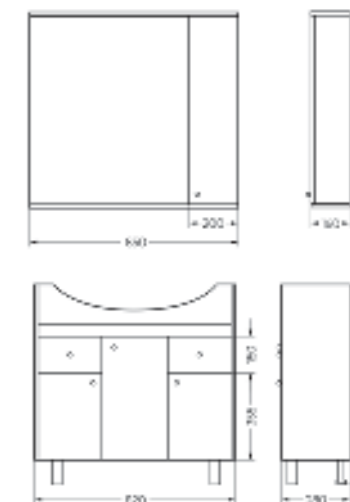

**Мебельный комплект
BEST 85**

Зеркало Ш 850 Г 160 В 800 мм / Вес нетто: 26 кг
Артикул: BSTSLMR85199W1

Тумба Ш 820 Г 280 В 820 мм / Вес нетто: 29 кг
Артикул: BSTSLCW851911F1