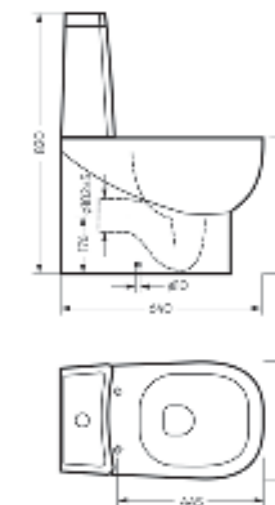

тонкое сиденье

Размеры можно посмотреть
на сайте sanitaluxe.ru

Биде
INFINITY

Ш 368 Г 555 В 431 мм / Вес брутто 30.93 кг

Артикул: BD.FS/Infinity/C/WHT.G

Биде Infinity | Унитаз-компакт Infinity Rimless | Накладной умывальник Infinity Slim | Тумба подвесная Infinity 100-20 бетон
Керамогранит kerranova.ru

Унитаз-компакт
INFINITY

Ш 360 Г 640 В 820 мм / Вес брутто 53,05 кг

Артикул: WC.CC/Infinity/2-DM/WHT.G

Унитаз-компакт
INFINITY RIMLESS

Ш 360 Г 640 В 820 мм / Вес брутто 51,32 кг

Артикул: WC.CC/Infinity/2-SlimDM.Rim/WHT.G