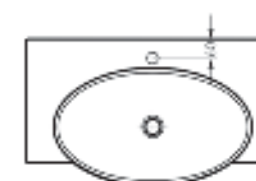

**Накладной умывальник
INFINITY 60**

Ш 598 Г 367 В 122 мм / Вес брутто 11.53 кг

Возможные варианты цвета под заказ.
Матовая глазурь.

Артикул: WB.CT/Infinity/60-N/WHT.G

на тумбу

на столешницу

**Мебельный умывальник
INFINITY 65**

Ш 656 Г 445 В 142 мм / Вес брутто 16.80 кг

Артикул: WB.FN/Infinity/65-C/WHT.G

на кронштейны

на тумбу

**Мебельный умывальник
INFINITY 76**

Ш 760 Г 450 В 112 мм / Вес брутто 18.43 кг

Артикул: WB.FN/Infinity/76-C/WHT.G

на кронштейны

на тумбу