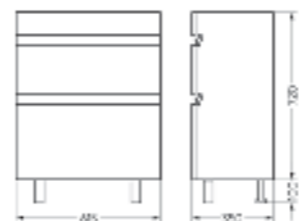

**Мебельный комплект
Фреш 65 белый/серый
Зеркало 65 белый/серый**

Зеркало Ш 650 В 700 мм / Вес нетто: 12 кг
Артикул: INFSLMR65187W1

Тумба Ш 615 Г 350 В 820 мм / Вес нетто: 30 кг
Артикул: INFSLCW65182F1