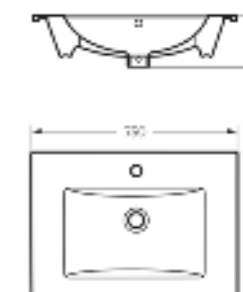

Мебельный умывальник Quadro 90

Мебельный умывальник
QUADRO 60

Ш 610 Г 471 В 164 мм / Вес брутто 16.78 кг

Артикул: WB.FN/Quadro/60-C/WHT.G

Мебельный умывальник
QUADRO 75

Ш 750 Г 462 В 193 мм / Вес брутто 22.47 кг