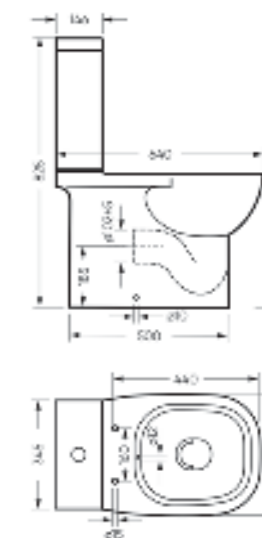

Унитаз-компакт
QUADRO

Ш 353 Г 640 В 825 мм / Вес брутто 40,8 кг

Артикул: WC.CC/Quadro/2-SlimDM/WHT.G

Унитаз-компакт с функцией биде
QUADRO

Ш 353 Г 640 В 825 мм / Вес брутто 41,96 кг

Артикул: WC.CC/Quadro/2-DM.Bidet/WHT.G

Мебельный умывальник Quadro 90

Мебельный умывальник
QUADRO 60

Ш 610 Г 471 В 164 мм / Вес брутто 16.78 кг

Артикул: WB.FN/Quadro/60-C/WHT.G

Мебельный умывальник
QUADRO 75

Ш 750 Г 462 В 193 мм / Вес брутто 22.47 кг